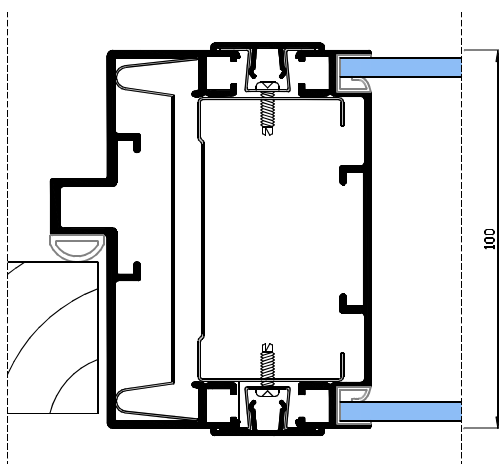

Draaideur-HPL-D100

A | Plafondaansluiting

C | Bovendetail

B | Aansluiting deur-raamkozijn

D | Wandaansluiting

Den Belleman 1
5571 NR Bergeijk
T| 0497-572323
F| 0497-572725
info@iswandenplafond.nl