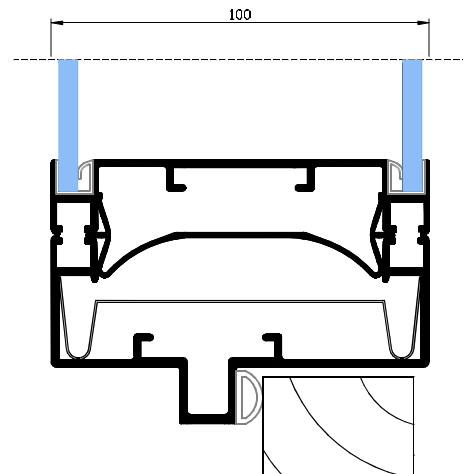

Draaideur-HPL-D100

A | Plafondaansluiting

C | Bovendetail

B | Aansluiting deur-raamkozijn

D | Wandaansluiting

Den Belleman 1
5571 NR Bergeijk
T| 0497-572323
F| 0497-572725
info@iswandenplafond.nl