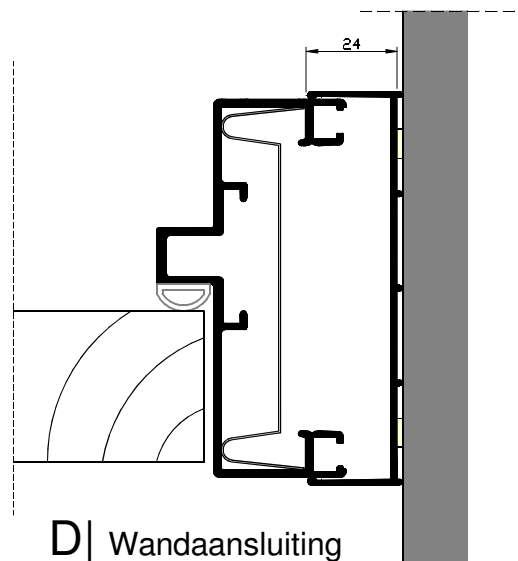

Draaideur-HPL-D100

A | Plafondaansluiting

C | Bovendetail

B | Aansluiting deur-raamkozijn

D | Wandaansluiting

Den Belleman 1
5571 NR Bergeijk
T| 0497-572323
F| 0497-572725
info@iswandenplafond.nl