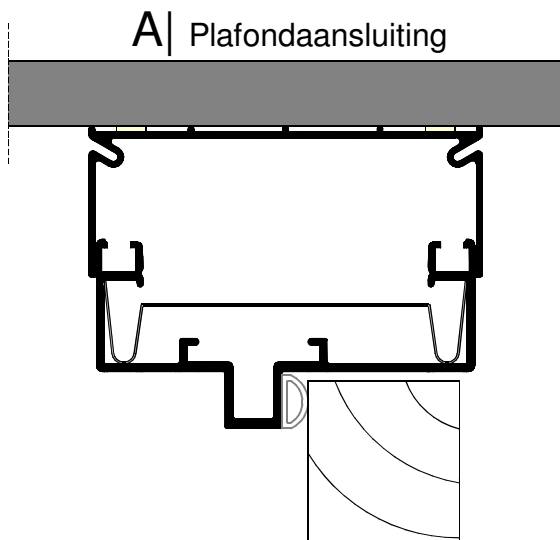

Draaideur-HPL-D100

A | Plafondaansluiting

C | Bovendetail

B | Aansluiting deur-raamkozijn

D | Wandaansluiting

Den Belleman 1
5571 NR Bergeijk
T| 0497-572323
F| 0497-572725
info@iswandenplafond.nl