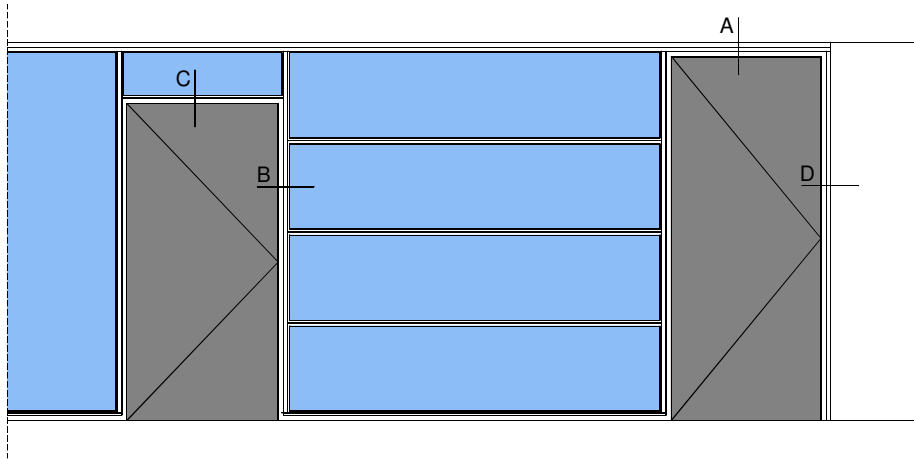

Draaideur-HPL-D100

A | Plafondaansluiting

C | Bovendetail

B | Aansluiting deur-raamkozijn

D | Wandaansluiting

Den Belleman 1
5571 NR Bergeijk
T| 0497-572323
F| 0497-572725
info@iswandenplafond.nl